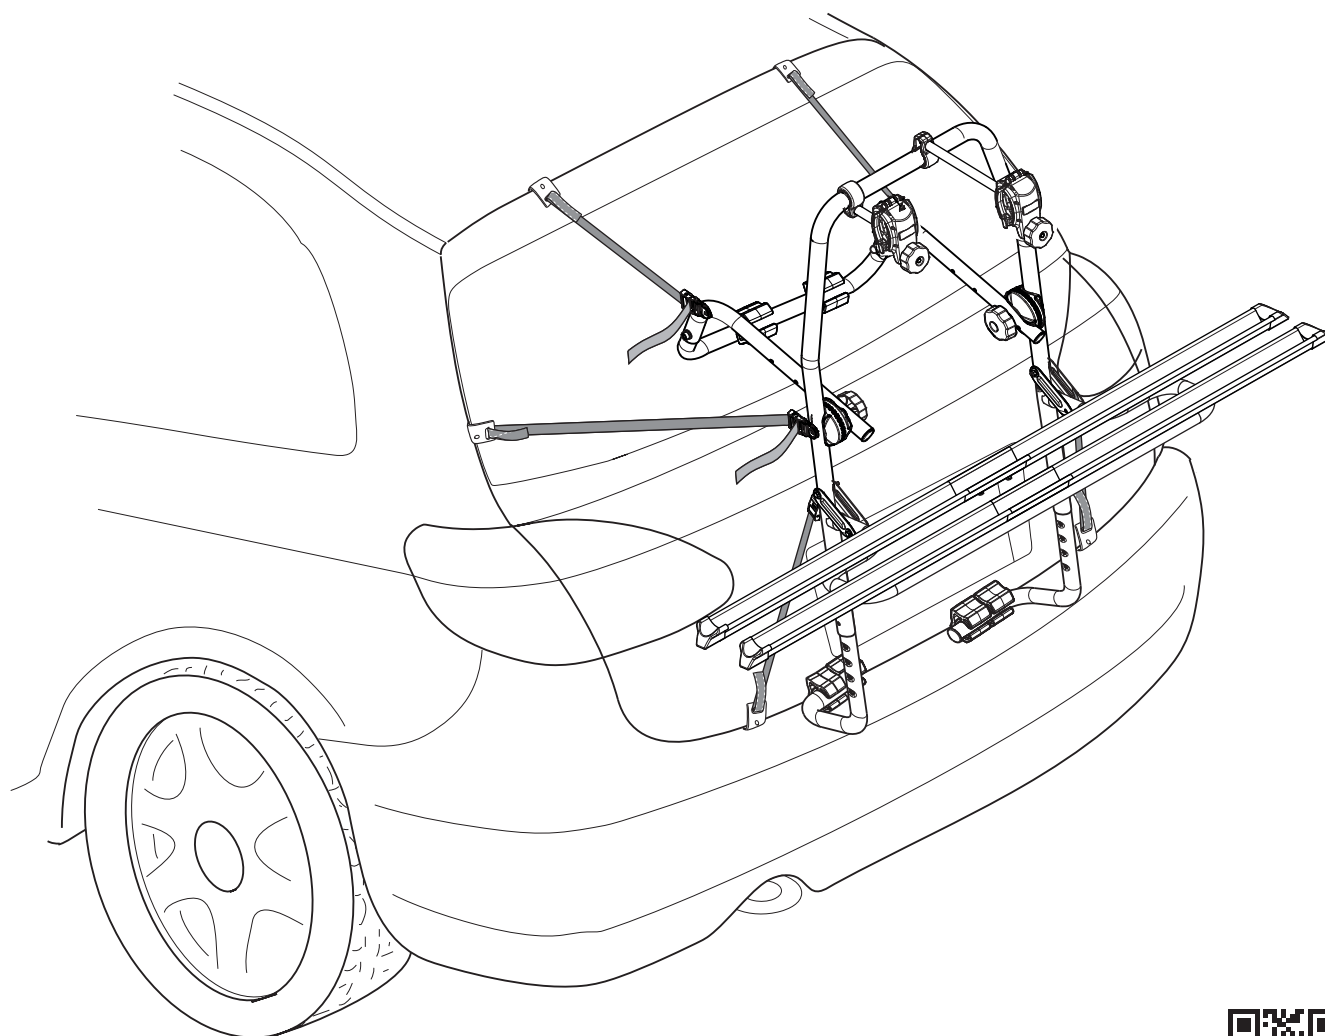

# STEEL BIKE STARFIGHTER

x2 

x3 

- |                                     |                                      |
|-------------------------------------|--------------------------------------|
| <b>IT</b> Istruzioni di montaggio   | <b>LV</b> Pritvirtinimo instrukcijas |
| <b>EN</b> Fitting instructions      | <b>NL</b> Instrukcja montażu         |
| <b>DE</b> Montageanleitung          | <b>NO</b> Monteringsveiledning       |
| <b>FR</b> Instructions de montage   | <b>PL</b> Instrukcja montażu         |
| <b>ES</b> Instrucciones de montaje  | <b>PT</b> Instruções de Montagem     |
| <b>CZ</b> Návod na montáž           | <b>RO</b> Instrucțiuni de montare    |
| <b>DA</b> Monteringsvejledning      | <b>RU</b> Инструкции по установке    |
| <b>EL</b> Οδηγίες συναρμολόγησης    | <b>SK</b> Návod na montáž            |
| <b>ET</b> Paigaldusjuhend           | <b>SL</b> Navodila za pritrjevanje   |
| <b>FI</b> Asennusohje               | <b>SV</b> Monteringsanvisning        |
| <b>HR</b> Uputa za sastavljanje     | <b>TK</b> Uydurma talimat            |
| <b>HU</b> A felszerelés módja       | <b>ZH</b> 裝修指導                       |
| <b>LT</b> Stiprināšanas instrukcija | <b>AR</b> تعليمات التجميل            |