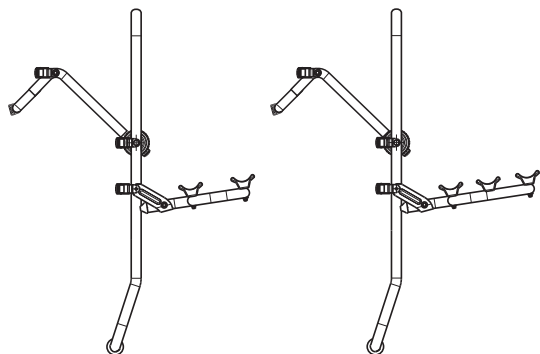

# STEEL BIKE STARFIGHTER

x2 

x3 

- |                                     |                                      |
|-------------------------------------|--------------------------------------|
| <b>IT</b> Istruzioni di montaggio   | <b>LV</b> Pritvirtinimo instrukcijas |
| <b>EN</b> Fitting instructions      | <b>NL</b> Instrukcja montażu         |
| <b>DE</b> Montageanleitung          | <b>NO</b> Monteringsveiledning       |
| <b>FR</b> Instructions de montage   | <b>PL</b> Instrukcja montażu         |
| <b>ES</b> Instrucciones de montaje  | <b>PT</b> Instruções de Montagem     |
| <b>CZ</b> Návod na montáž           | <b>RO</b> Instrucțiuni de montare    |
| <b>DA</b> Monteringsvejledning      | <b>RU</b> Инструкции по установке    |
| <b>EL</b> Οδηγίες συναρμολόγησης    | <b>SK</b> Návod na montáž            |
| <b>ET</b> Paigaldusjuhend           | <b>SL</b> Navodila za pritrjevanje   |
| <b>FI</b> Asennusohje               | <b>SV</b> Monteringsanvisning        |
| <b>HR</b> Uputa za sastavljanje     | <b>TK</b> Uydurma talimat            |
| <b>HU</b> A felszerelés módja       | <b>ZH</b> 裝修指導                       |
| <b>LT</b> Stiprināšanas instrukcija | <b>AR</b> تعليمات التجميل            |

N.	<b>I</b> Componenti (Inclusi) <b>GB</b> Components (Included) <b>F</b> Composants (Comprises) <b>DE</b> Die Komponenten (im Lieferumfang enthalten) <b>E</b> Componentes (Incluido) <b>RU</b> Компоненты (в комплекте)	STEELBIKE / STARFIGHTER		
		x2 	x3 	
		Q.	Q.	
1		1	1	
2		1	1	
3		4	6	
4	 DX	1	1	
5	 SX	1	1	
6		1	1	
7		1	1	
8		1	1	
9		-	1	
10		<b>RED</b> 	2	2
		<b>YELLOW</b> 	2	2
		<b>GREEN</b> 	2	2
11		2	2	
12		6	6	
13		2	2	
14		4	4	
15	 5mm	1	1	
16		4	4	
17		4	6	
18		4	4	
19	 ~2,5 MT	1	1	
20		6	9	
21		1	1	
22		2	2	
23	 M6	7	11	
24	 6x12	17	19	
25	 M6x40	5	7	
26	 M6x14	2	4	
27	 M6	8	8	
28	 M6x45	2	2	
29	 M6x35	2	2	
30	 M6x40	2	2	
31	 M6x45	2	2	
32		2	2	
33	 6x18	9	15	