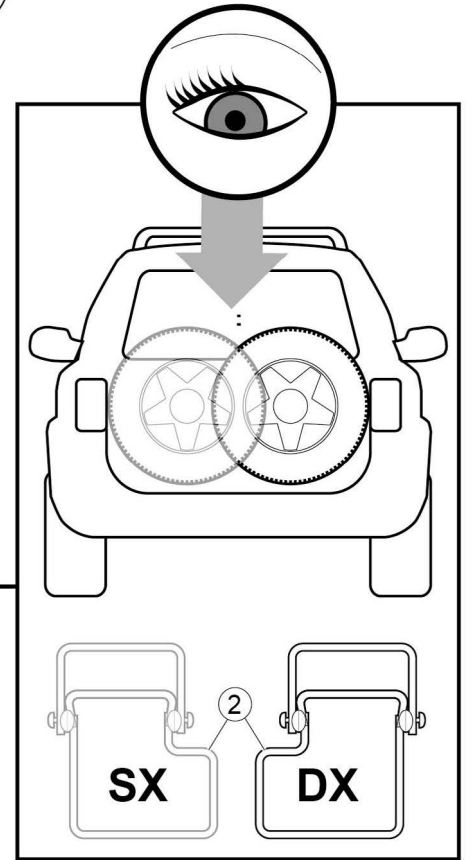

N.		Q.
1		1
3		1
5		2
7		2
20		4
19		2