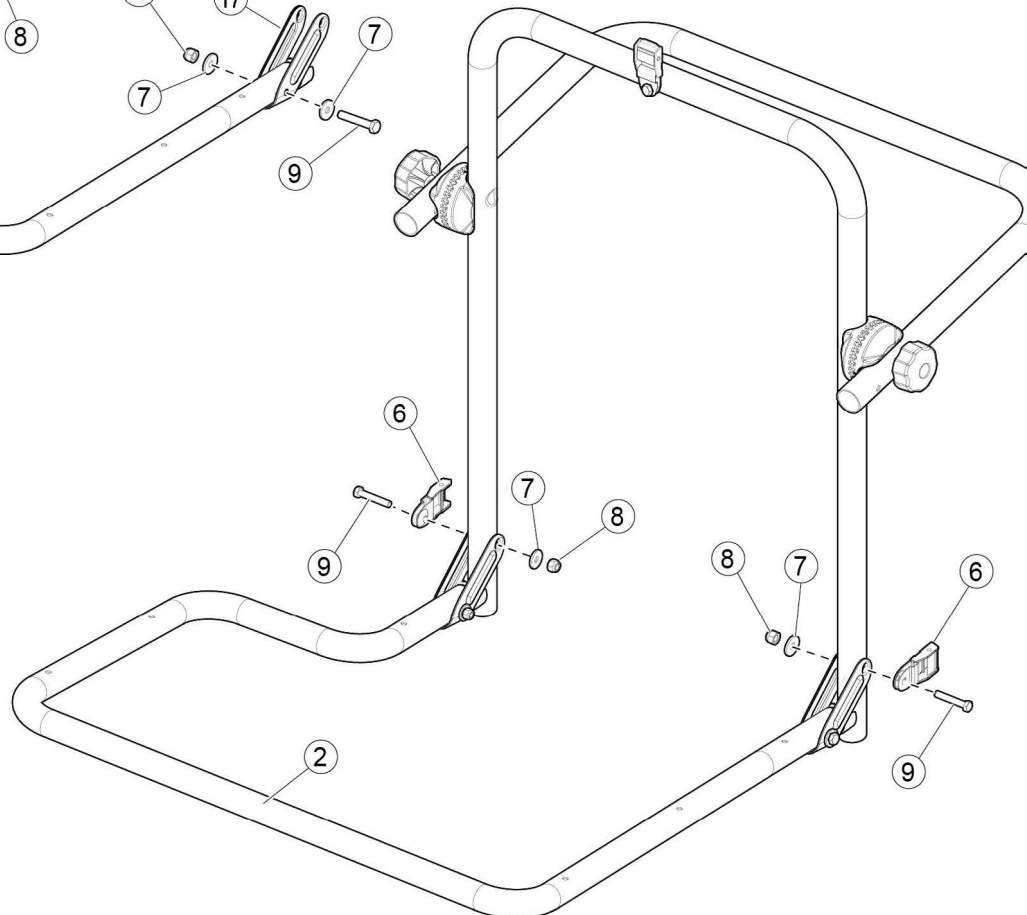

N.		Q.
1		1
2		1
9		4
7		6
17		2
8		4
6		2