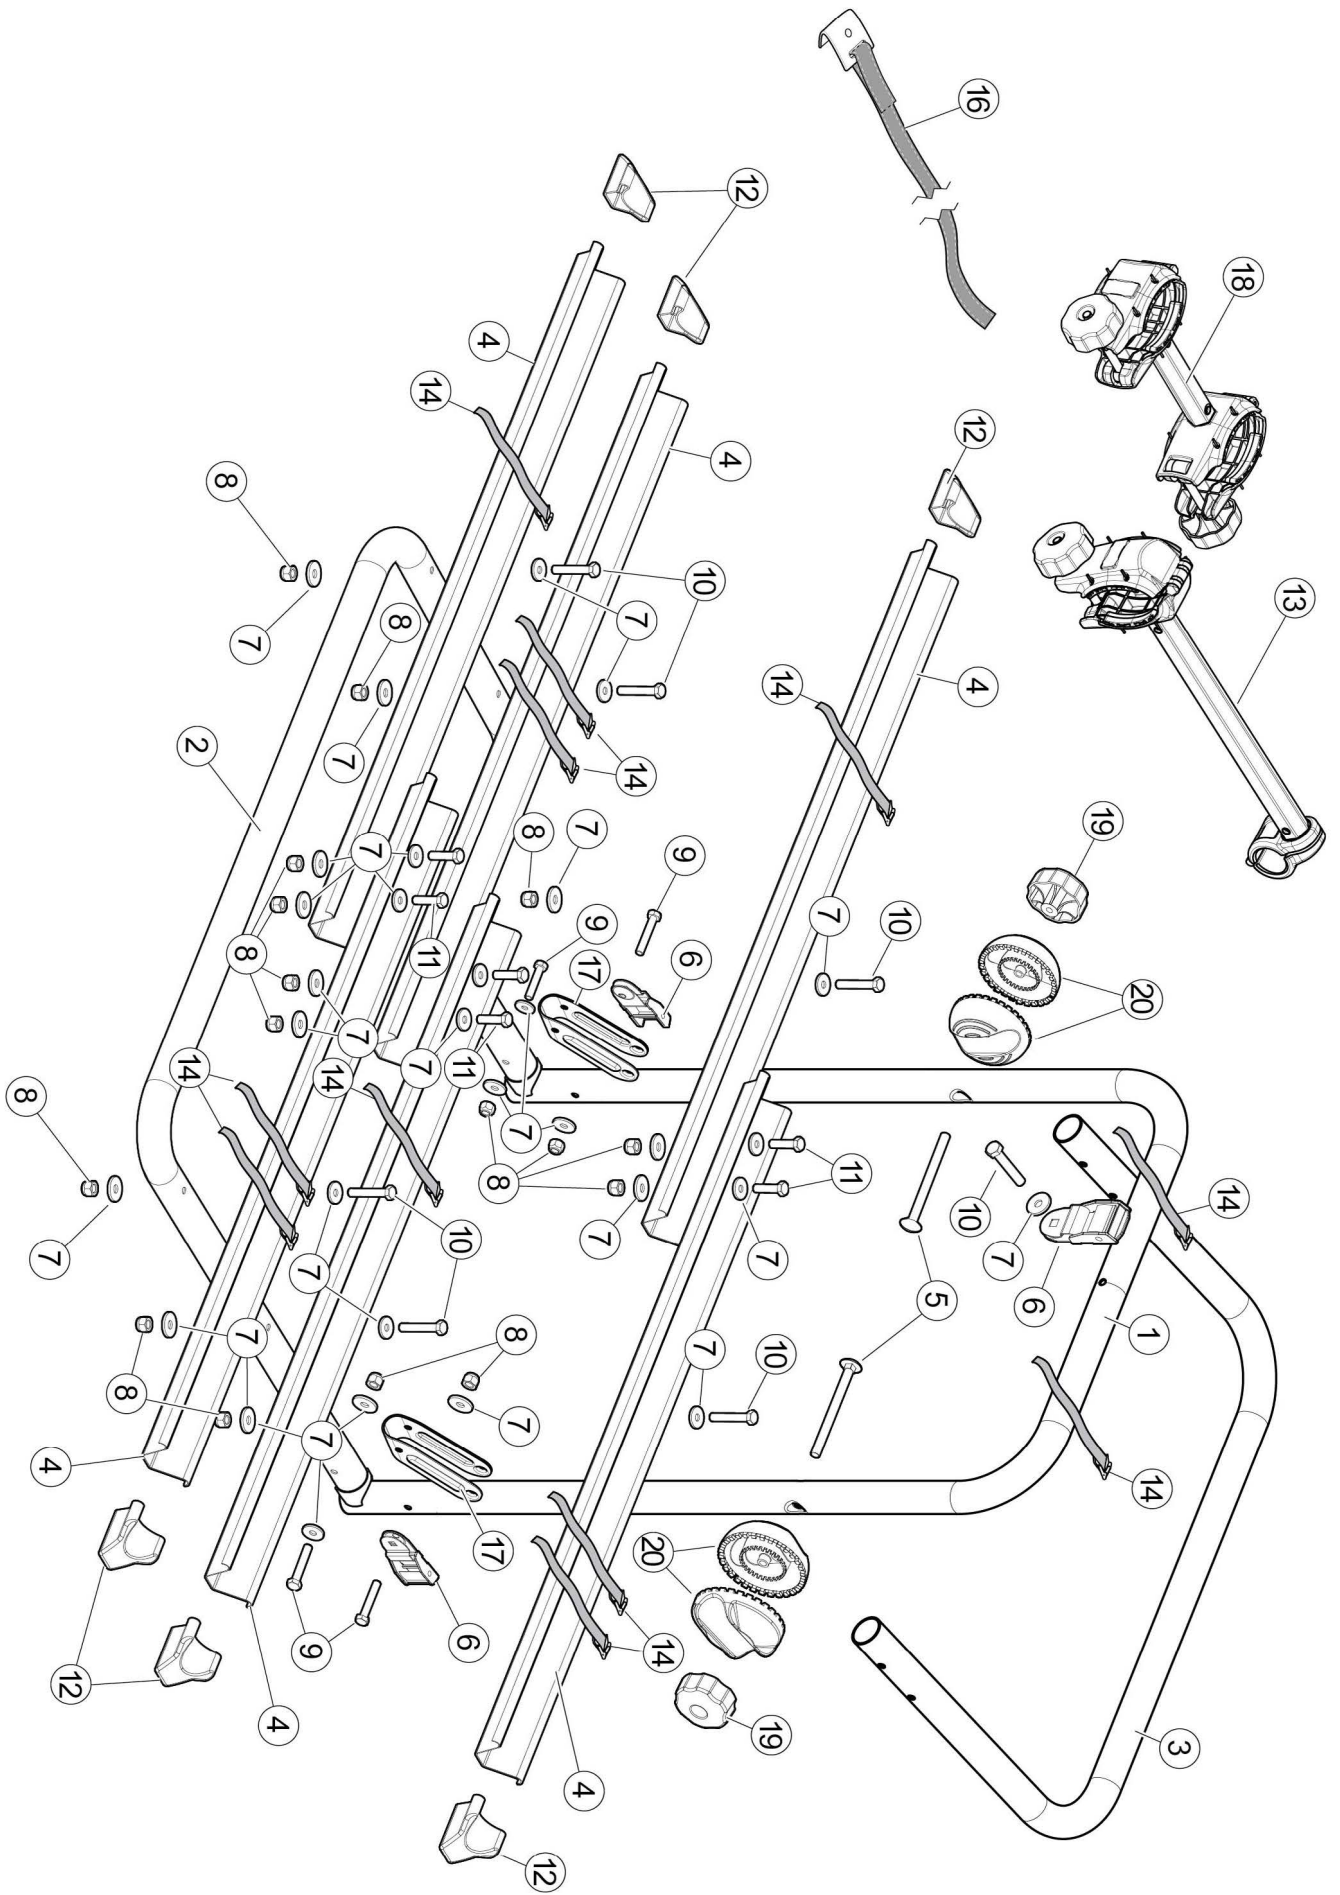

MENABO

BOA 3

I	Istruzioni per il montaggio
GB	Fitting instructions
D	Montageanleitung
F	Instructions de montage
E	Instrucciones de montaje
NL	Montage-instructies
PT	Instruções de Montagem
S	Monteringsanvisning
FIN	Asennusohje
EST	Paigaldusjuhend
LAT	Stiprināšanas instrukcija
LIT	Pritvirtinimo instrukcijos
PL	Instrukcja montażu
RU	Инструкция по установке
CZ	Návod na montáž
SK	Návod na montáž
SLO	Navodila za pritrjevanje
HR	Uputa za sastavljanje
HU	A felszerelés módja
GR	Οδηγίες συναρμολόγησης
N	Monteringsanvisningen
DK	Monteringsvejledning

N.	<ul style="list-style-type: none"> I Componenti (Inclusi) GB Components (Included) F Composants (Comprises) DE Die Komponenten (im Lieferumfang enthalten) E Componentes (Incluido) RU Компоненты (в комплекте) 	Q.
1		1
2		1
3		1
4		6
5		2
6		2
7	 6x18	32
8	 M6	16
9	 6x50	4
10	 6x40	6
11	 6x14	6
12		6
13		1
14		11
15	 ~2,5MT	1
16		3
17		2
18		1
19		2
20		4

N.	<ul style="list-style-type: none"> I Ricambi (A Richiesta) GB Spare Parts (Made to order) F Pièces de rechange (Sur commande) DE Teile (auf Anfrage) E Piezas de recambio (Previa solicitud) RU Запасные части (по запросу) 	Q.	Codice Code Code Code Código код
4		2	700005800000
5		4	700001800000
6		4	
7	 6x18	4	
8	 M6	4	
9	 6x50	7	700006100000
10	 6x40	4	
11	 6x14	4	
12		2	700006200000
13		1	700003100000
14		3	700003600000
15	 ~2,5MT	1	700001100000
16		6	700002200000
17		1	700006700000
18		1	700006900000
19		2	700001900000
20		2	700007000000

N.		Q.
1		1
3		1
5		2
7		2
20		4
19		2

N.		Q.
1		1
2		1
9		4
7		6
17		2
8		4
6		2

N.		Q.
4		6
12		6
11	 6x14	6
7	 6x18	12
8	 M6	6

N.		Q.
10	 6x40	6
7	 6x18	12
8	 M6	6

N.		Q.
16		3

N.		Q.
13		1

N.		Q.
14		5

N.		Q.
14		3
13		1