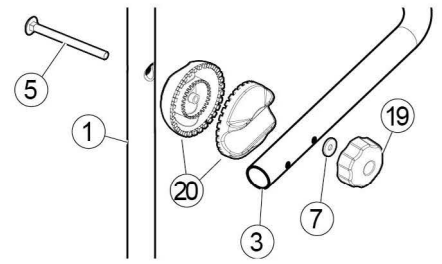

N.		Q.
1		1
3		1
5		2
7		2
20		4
19		2