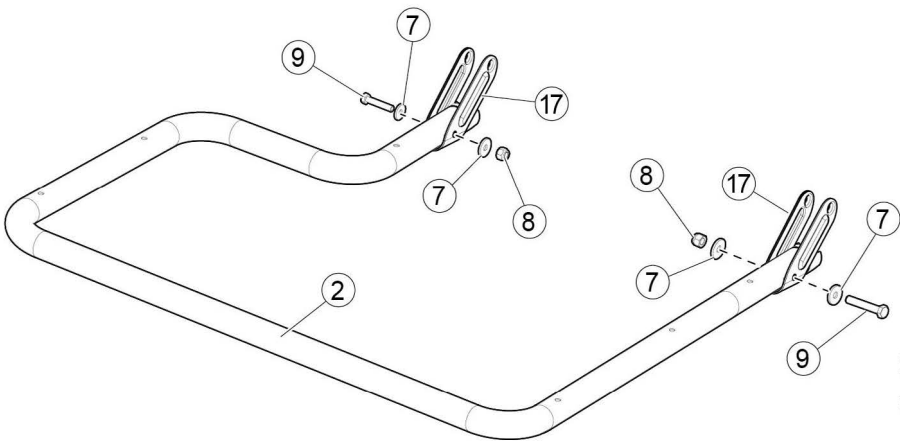

N.		Q.
1		1
3		1
5		2
7		2
20		4
19		2