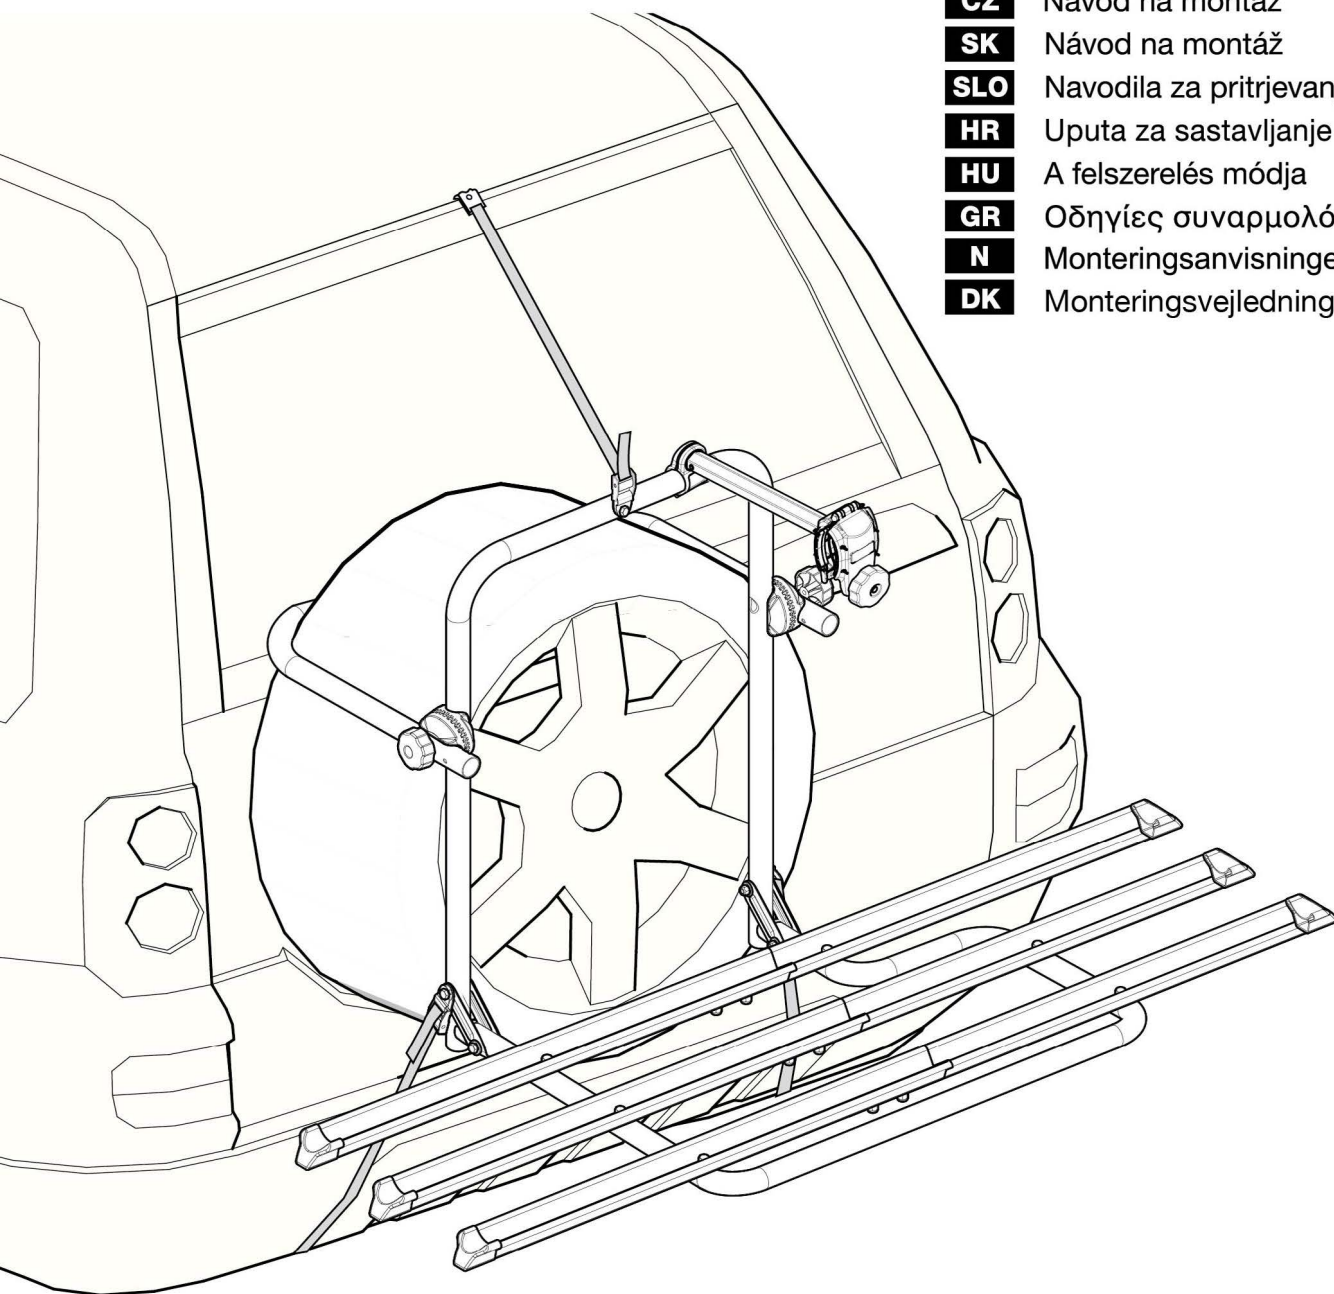

MENABO

BOA 3

I	Istruzioni per il montaggio
GB	Fitting instructions
D	Montageanleitung
F	Instructions de montage
E	Instrucciones de montaje
NL	Montage-instructies
PT	Instruções de Montagem
S	Monteringsanvisning
FIN	Asennusohje
EST	Paigaldusjuhend
LAT	Stiprināšanas instrukcija
LIT	Pritvirtinimo instrukcijos
PL	Instrukcja montażu
RU	Инструкция по установке
CZ	Návod na montáž
SK	Návod na montáž
SLO	Navodila za pritrjevanje
HR	Uputa za sastavljanje
HU	A felszerelés módja
GR	Οδηγίες συναρμολόγησης
N	Monteringsanvisningen
DK	Monteringsvejledning